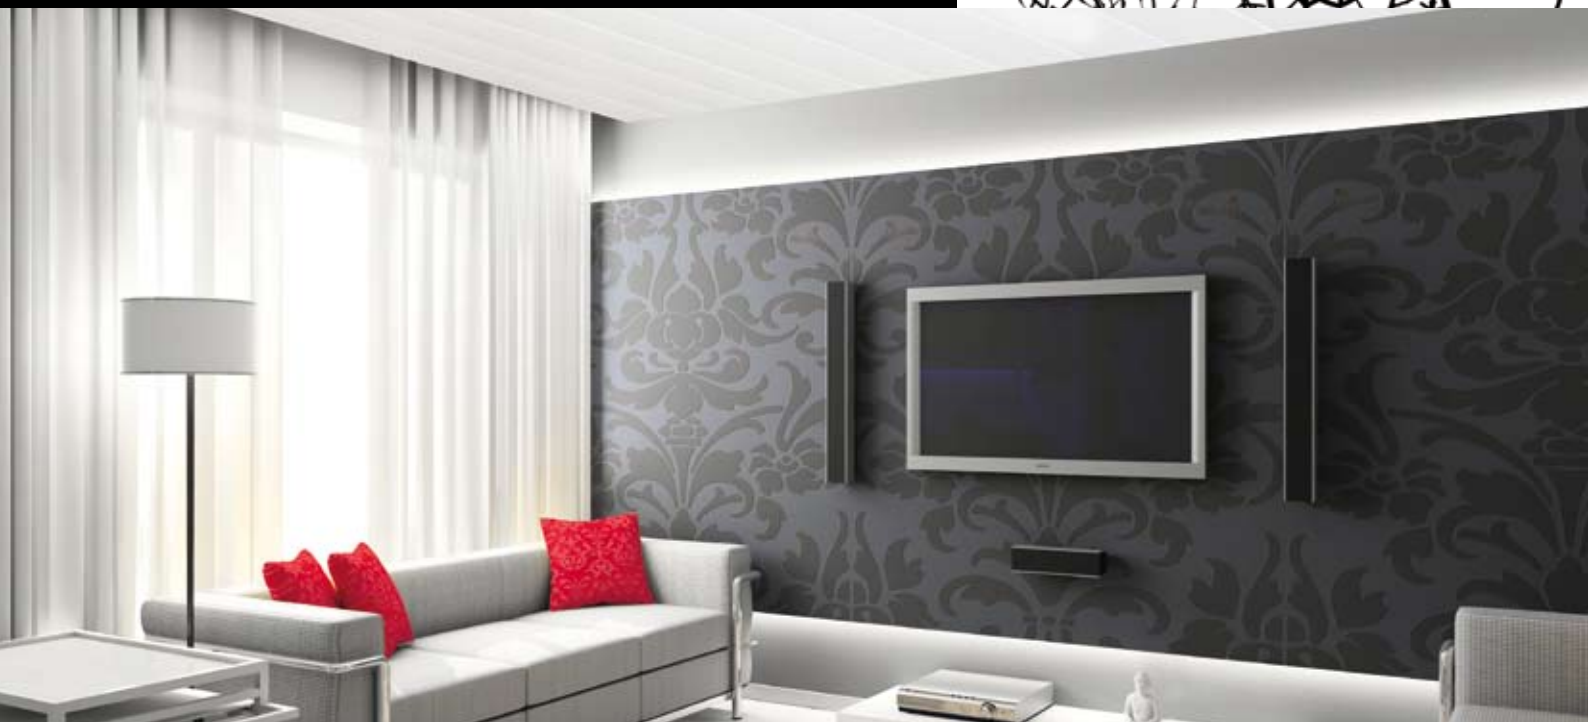

BLACKWHITE